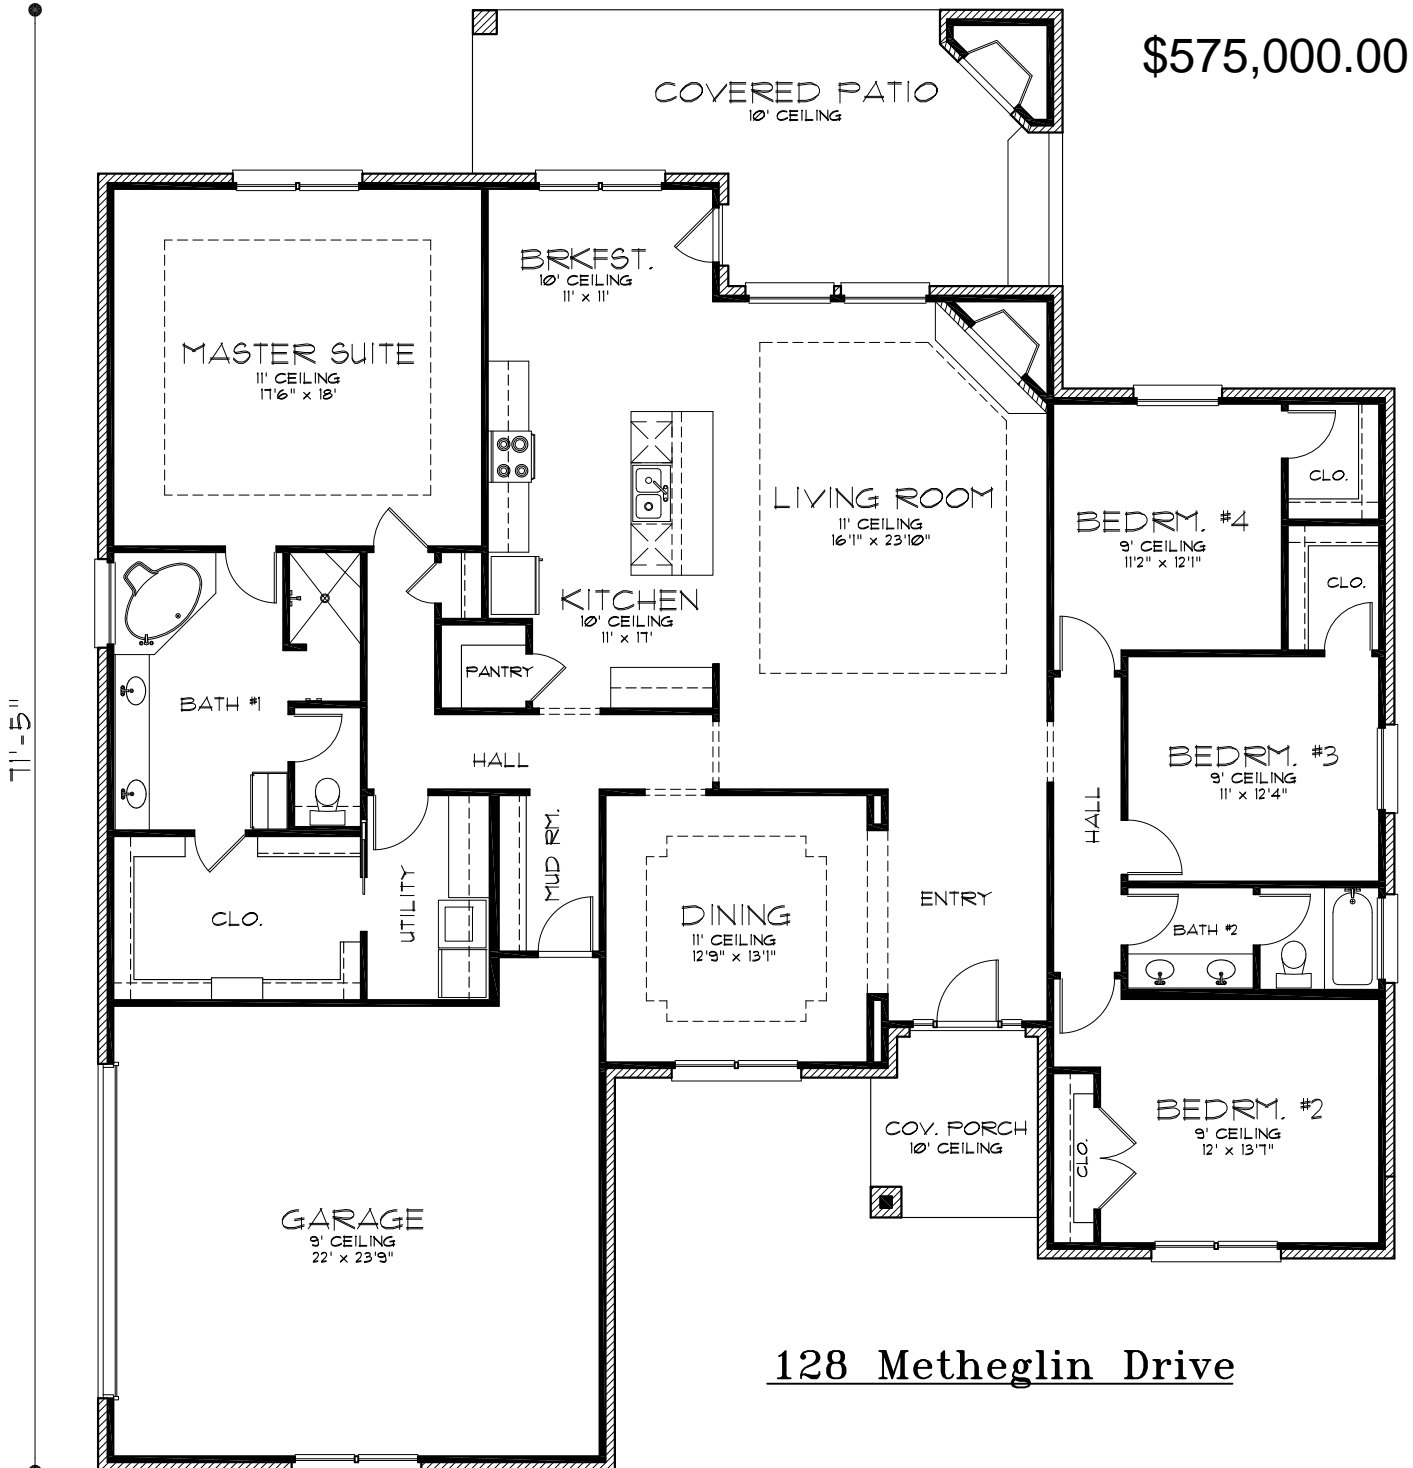

63'-4"

\$575,000.00

128 Metheglin Drive